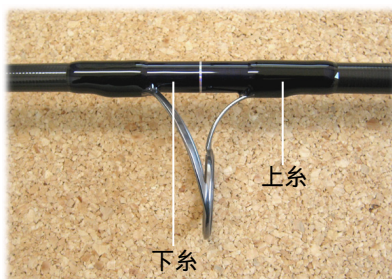

## ロッドネーム

PJ ロゴデザイン ... バット部左サイド

ロッドネームロゴ  
ロッドスペック&カーペンターロゴ

## スレットカラー

上糸：ブラック C-002

下糸：ダークブルー C-440N (ほとんど黒に近い)

化粧巻き：ブラック C-002 (上糸と同色)

ブランク  
アンサンドブランク  
(カーボン表面を削らない状態)

グリップ  
ブラックEVA  
フロントグリップ先端部 スレット巻き